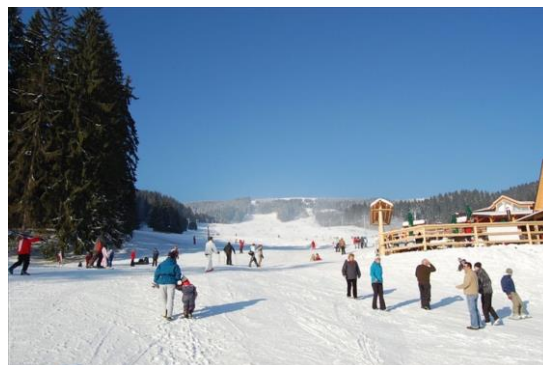

# Kubínska hoľa

Lyžiarske stredisko sa nachádza v pohorí Oravská Magura. Ponúkame vyviešť sa lanovkou až do výšky 1396 m nad morom, 13km zjazdovky, ktoré sú zasnežované umelým snehom a pre milovníkov adrenalínu je k dispozícii

Free-ride zóna a Snowpark. K vybaveniu strediska patrí aj ski servis, požičovňa lyží, lyžiarska škola Activ, bufet reštaurácia a bezplatné parkovisko.

Ubytovanie sa nachádza v hoteli Belez, Hotel Belez Vám ponúka ubytovanie v lesnom prostredí. Nachádza sa necelé 2km od lyžiarskeho strediska. K dispozícii sú dvojlôžkové, dvojlôžkové izby s balkónom, rodinné izby pre 8 osôb. Stravu je 3-krát denne vo výbornej reštaurácii. Súčasťou chaty je aj spoločenská miestnosť, či detský kútik ,ale aj Detský park.

Atrakcie pre voľnočasové aktivity: AquaRelax Dolný Kubín-7,4 km od strediska, Oravský hrad-6,67km od Kubínskej holi, Oravské múzeum P.O. Hviezdoslava-7,8km od Kubínskej.

	Cena za 1 osobu na 5 dní
<b>Ubytovanie a strava</b>	93€
<b>Skipass</b>	35€
<b>Spolu</b>	128€•